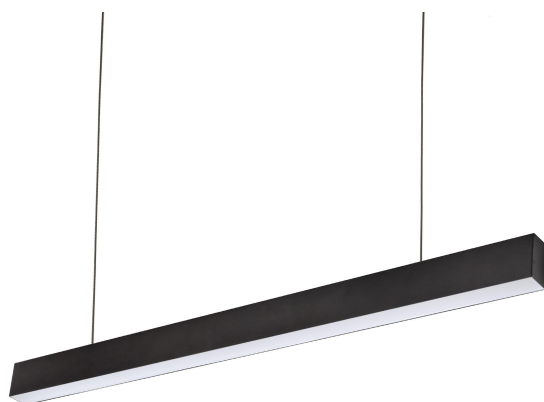

ALLDAY INSPIRE ONE 840 35W 230V 112CM 115ST BLACK

Moc	35 W	Napięcie	230 V
Strumień świetlny**	2800 lm (360°)	Temperatura barwowa	4000 K
Barwa światła	NW	Kąt rozsyłu światła	115 °
Klasa szczelności	IP20		

 Deklaracja zgodności

ALD9NST358400PB

Dane techniczne:

Kod	WOJP06716
Moc	35 W
Prąd	167 mA
Napięcie	230 V
Zużycie energii	35 kWh/1000h
Częstotliwość	50 Hz
Klasa ochronności PP	I
Zasilacz w komplecie	TAK
Producent zasilacza	TRIDONIC
Współczynnik mocy	0.93
Strumień świetlny**	2800 lm (360°)
Skuteczność świetlna	80 lm/W
Temperatura barwowa	4000 K
Barwa światła	NW
Kąt rozsyłu światła	115 °
RA	80
Zawiera źródło	+
Producent diod LED	SAMSUNG
Jednolitość barw SDCM max	3
Możliwość ściemniania	OPC
Zakres temperatur pracy	-20/+40 °
Trwałość	50000 h
Materiał obudowy	ALUMINIUM
Klasa szczelności	IP20
Kolor	CZARNY
Wymiary (AxBxC)	1120X44X74 mm
Waga	2.2 kg
Do użytku	wewnątrz
Sposób montażu	NATYNKOWY/ZWIESZANY
Zastosowanie	WEW
Made in	PL
Inne	L90B10 - 74000h

*Strumień świetlny zastosowanego modułu LED. **Strumień świetlny oprawy