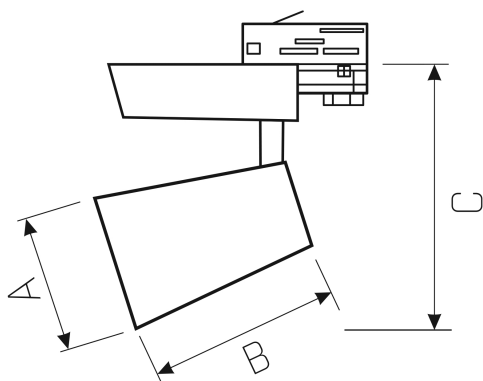

ESTRA

Dane techniczne:

Kod	WOJP01504
Moc	31 W
Prąd	148.3 mA
Napięcie	230 V
Klasa energetyczna	LED
Zużycie energii	31 kWh/1000h
Częstotliwość	50 Hz
Klasa ochronności PP	I
Zasilacz w komplecie	+
Producent zasilacza	TRIDONIC
Współczynnik mocy	0.93
Strumień świetlny	2945 lm
Skuteczność świetlna	95 lm/W
Temperatura barwowa	3000 K
Barwa światła	WW
Kąt rozsyłu światła	40 °
RA	80
Zawiera źródło	+
Producent diod LED	CREE
Jednolitość barw SDCM max	3
Możliwość ściemniania	OPC
Zakres temperatur pracy	-20/+40 °
Trwałość	50000 h
Materiał obudowy	ALUMINIUM
Klasa szczelności	IP20
Kolor	CZARNY
Wymiary (AxBxC)	109x130x190 mm
Waga	1.36 kg
Do użytku	wewnątrz
Sposób montażu	NA SZYNE 3 FAZOWĄ/OBWODOWĄ
Zastosowanie	WEW
Made in	PL