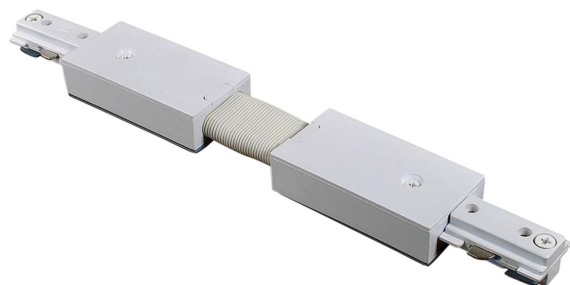

SPS 1F ŁĄCZNIK RUCHOMY, BIAŁY

Dane techniczne:

Kod	WOJ+04449
Napięcie	230 V
RA	80
Jednolitość barw SDCM max	5
Zakres temperatur pracy	-20/+40 °
Klasa szczelności	IP20
Kolor	BIAŁY
Wymiary (AxBxC)	35x175,5 mm
Waga	0.182 kg
Do użytku	N,A
Zastosowanie	INT
Made in	PRC