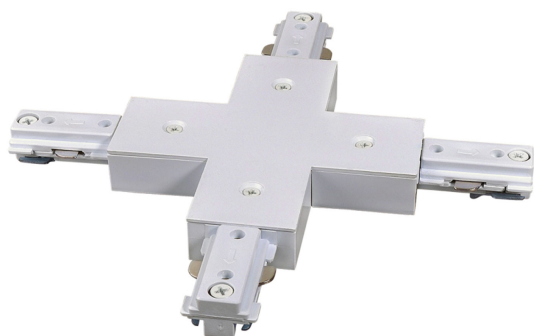

SPS 1F ŁĄCZNIK + BIAŁY

Dane techniczne:

Kod	WOJ+04446
Napięcie	230 V
RA	80
Jednolitość barw SDCM max	5
Zakres temperatur pracy	-20/+40 °
Klasa szczelności	IP20
Kolor	BIAŁY
Wymiary (AxBxC)	179x179 mm
Waga	0,218 kg
Do użytku	N,A
Zastosowanie	INT
Made in	PRC