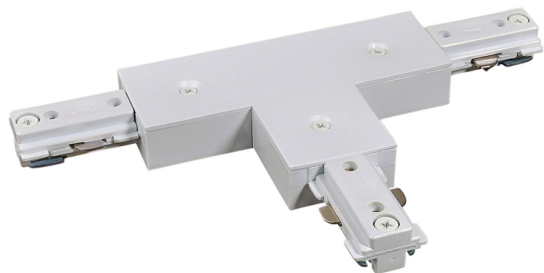

SPS 1F ŁĄCZNIK T LEWY, BIAŁY

Dane techniczne:

Kod	WOJ+04444
Napięcie	230 V
RA	80
Jednolitość barw SDCM max	5
Zakres temperatur pracy	-20/+40 °
Klasa szczelności	IP20
Kolor	BIAŁY
Wymiary (AxBxC)	179x107 mm
Waga	0.177 kg
Do użytku	N,A
Zastosowanie	INT
Made in	PRC