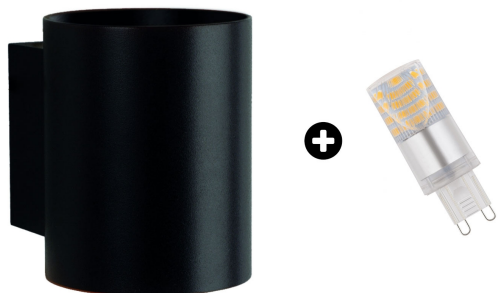

SQUALLA G9 + LED G18

Dane techniczne:

Kod	SLIP006012_WOJ+14435
Waga	0.321 kg
Ilość sztuk w opakowaniu zbiorczym	20 szt.