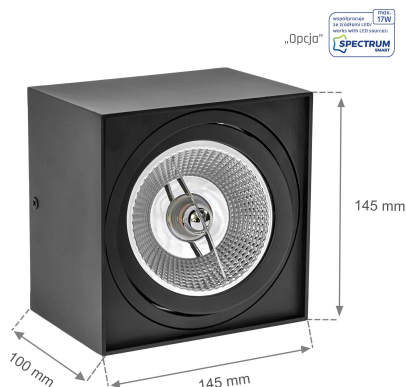

CHLOE AR111 natynkowa na wymienne źródło światła

Oprawa sprzedawana bez źródła LED, max 20W LED, max 50W halogen

Dane techniczne:

Kod	SLIP005039
Napięcie	250 V
Klasa energetyczna	A++ do E
Klasa ochrony PP	II
Zawiera źródło	-
Zakres temperatur pracy	-20/+40 °
Materiał obudowy	ALUMINIUM
Klasa szczelności	IP20
Kolor	CZARNY
Wymiary (AxBxC)	145x145x100 mm
Waga	0.85 kg
Do użytku	WEWNĄTRZ
Sposób montażu	NATYNKOWY
Zastosowanie	INT
Ilość sztuk w opakowaniu zbiorczym	20 szt.
Made in	PRC
Inne	MAX 20W LED; MAX 50W Halogen

Dodatkowe informacje:

*AR111 GU10. Oprawa sprzedawana bez źródła światła. Oprawa regulowana.

Dokumenty powiązane:

Instrukcja obsługi