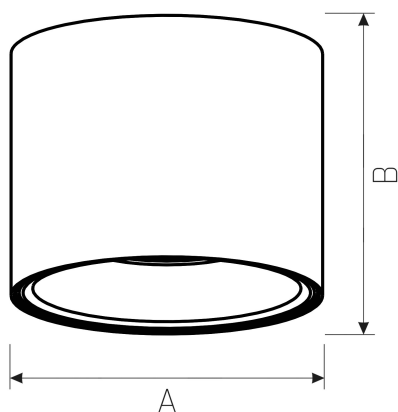

CHLOE AR111 natynkowa na wymienne źródło światła GU10

Dane techniczne:

Kod	SLIP005031
Napięcie	250 V
Klasa energetyczna	A++ do E
Klasa ochronności PP	I
Zawiera źródło	-
Zakres temperatur pracy	-20/+40 °
Trwałość	17000 h
Materiał obudowy	ALUMINIUM
Trzonek	GU10
Klasa szczelności	IP65
Kolor	BIAŁY
Wymiary (AxBxC)	120x115 mm
Waga	0.57 kg
Do użytku	wewnątrz,zewnątrz
Sposób montażu	NATYNKOWY
Zastosowanie	INT/EXT
Ilość sztuk w opakowaniu zbiorczym	20 szt.
Made in	PRC
Inne	12W led max