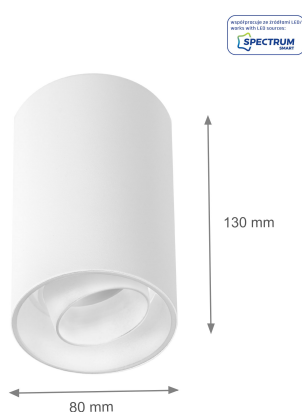

CHLOE SPOT GU10 NDW natynkowa na wymienne źródło światła GU10

Dane techniczne:

| | |
|------------------------------------|------------|
| Kod | SLIP004008 |
| Napięcie | 250 V |
| Klasa energetyczna | A++-E |
| Częstotliwość | 50 Hz |
| Klasa ochrony PP | I |
| Zawiera źródło | NIE |
| Zakres temperatur pracy | -20/+40 ° |
| Materiał obudowy | ALUMINIUM |
| Trzonek | GU10 |
| Klasa szczelności | IP20 |
| Kolor | BIAŁY |
| Wymiary (AxBxC) | 80x130 mm |
| Waga | 0,4 kg |
| Do użytku | WEWNĄTRZ |
| Sposób montażu | NATYNKOWY |
| Ilość sztuk w opakowaniu zbiorczym | 20 szt. |
| Made in | PRC |