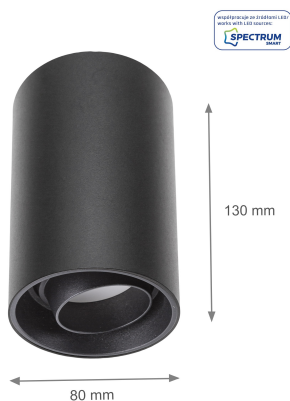

**CHLOE SPOT GU10 NDW natynkowa na wymienne źródło światła GU10**

**Dane techniczne:**

Kod	SLIP004007
Napięcie	250 V
Klasa energetyczna	A++-E
Częstotliwość	50 Hz
Klasa ochrony PP	I
Zawiera źródło	NIE
Zakres temperatur pracy	-20/+40 °
Materiał obudowy	ALUMINIUM
Trzonek	GU10
Klasa szczelności	IP20
Kolor	CZARNY
Wymiary (AxBxC)	80x130 mm
Waga	0,4 kg
Do użytku	WEWNĄTRZ
Sposób montażu	NATYNKOWY
Ilość sztuk w opakowaniu zbiorczym	20 szt.
Made in	PRC
Inne	MAX 10W LED; MAX 50W Halogen