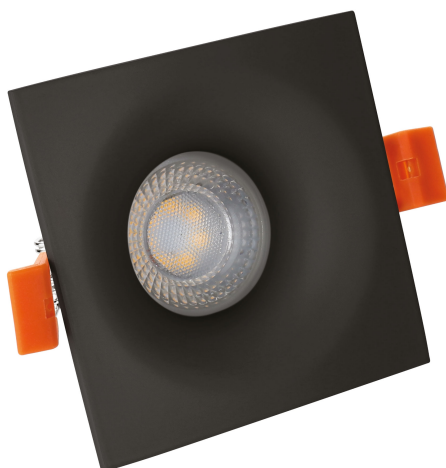

FIALE V GU10 OCZKO GU10 250V IP20 85X85X35MM CZARNY KWADRAT.

CE

Napięcie **250 V**

Trzonek **GU10**

Klasa szczelności **IP20**

**Dane techniczne:**

Kod	SLIP001015
Napięcie	250 V
Klasa ochronności PP	II
Zawiera źródło	-
Zakres temperatur pracy	-20/+40 °
Trwałość	17000 h
Materiał obudowy	ALUMINIUM
Trzonek	GU10
Klasa szczelności	IP20
Kolor	CZARNY
Wymiary (AxBxC)	85x85x35 mm
Otwór montażowy	∅74 mm
Waga	0.15 kg
Do użytku	WEWNĄTRZ
Sposób montażu	PODTYNKOWY
Zastosowanie	INT
Ilość sztuk w opakowaniu zbiorczym	50 szt.
Made in	PRC
Inne	MAX 10W LED; MAX 50W Halogen

\*dotyczy zastosowanego źródła LED. \*\*Strumień świetlny oprawy