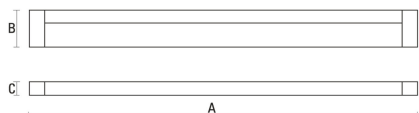

CABINET MEBLOWA 18W liniowa

Dane techniczne:

Kod	SLI040021NW
Moc	18 W
Prąd	140 mA
Napięcie	230 V
Klasa energetyczna	LED
Zużycie energii	18 kWh/1000h
Częstotliwość	50 Hz
Klasa ochronności PP	II
Zasilacz w komplecie	+
Współczynnik mocy	0.5
Strumień świetlny	1800 lm
Skuteczność świetlna	100 lm/W
Temperatura barwowa	4000 K
Barwa światła	NW
Kąt rozsyłu światła	120 °
RA	80
Jednolitość barw SDCM max	5
Możliwość ściemniania	-
Zakres temperatur pracy	-20/+40 °
Trwałość	17000 h
Materiał obudowy	PLASTIC
Klasa szczelności	IP20
Kolor	SREBRNY
Wymiary (AxBxC)	1183x21x32 mm
Waga	0.398 kg
Do użytku	wewnątrz
Sposób montażu	NATYNKOWY
Zastosowanie	INT
Ilość sztuk w opakowaniu zbiorczym	25 szt.
Made in	PRC