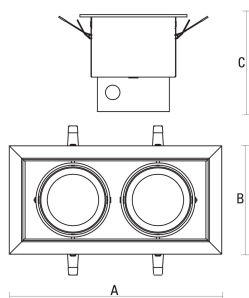

MODERN-DAY

Dane techniczne:

Kod	SLI015011WW
Moc	54 W
Prąd	258 mA
Napięcie	230 V
Klasa energetyczna	LED
Zużycie energii	60 kWh/1000h
Częstotliwość	DC Hz
Klasa ochronności PP	I
Zasilacz w komplecie	-
Strumień świetlny	5200 lm
Skuteczność świetlna	96 lm/W
Temperatura barwowa	3000 K
Barwa światła	WW
Kąt rozsyłu światła	40 °
RA	80
Jednolitość barw SDCM max	5
Możliwość ściemniania	-
Zakres temperatur pracy	-20/+40 °
Trwałość	17000 h
Materiał obudowy	ALUMINIUM
Klasa szczelności	IP20
Kolor	SREBRNY, CZARNY
Wymiary (AxBxC)	188x342x180 mm
Waga	2.8 kg
Do użytku	wewnątrz
Sposób montażu	PODTYNKOWY
Zastosowanie	INT
Ilość sztuk w opakowaniu zbiorczym	2 szt.
Made in	PRC