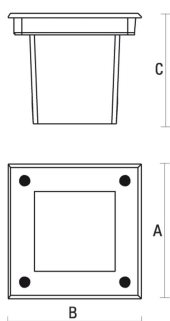

LUKKA

Dane techniczne:

Kod	SLI008008WW
Moc	1,5 W
Prąd	13 mA
Napięcie	230 V
Klasa energetyczna	LED
Zużycie energii	2 kWh/1000h
Częstotliwość	50 Hz
Klasa ochronności PP	I
Zasilacz w komplecie	+
Strumień świetlny	80 lm
Skuteczność świetlna	53 lm/W
Temperatura barwowa	3000 K
Barwa światła	WW
Kąt rozsyłu światła	100 °
RA	80
Jednolitość barw SDCM max	5
Możliwość ściemniania	-
Zakres temperatur pracy	-20/+40 °
Trwałość	17000 h
Materiał obudowy	ALUMINIUM, PP
Klasa szczelności	IP65/67
Kolor	SREBRNY
Wymiary (AxBxC)	150x150x124 mm
Waga	1,226 kg
Do użytku	wewnątrz,zewnątrz
Sposób montażu	GRUNTOWY
Zastosowanie	INT/EXT
Ilość sztuk w opakowaniu zbiorczym	12 szt.
Made in	PRC