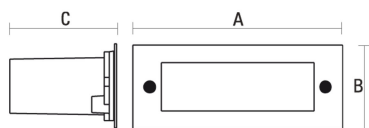

### Dane techniczne:

Kod	SLI005001CW_
Moc	15 W
Prąd	130 mA
Napięcie	230 V
Klasa energetyczna	LED
Zużycie energii	17 kWh/1000h
Częstotliwość	50 Hz
Klasa ochrony PP	I
Strumień świetlny	90 lm
Skuteczność świetlna	6 lm/W
Temperatura barwowa	6000 K
Barwa światła	CW
RA	80
Jednolitość barw SDCM max	5
Możliwość ściemniania	-
Zakres temperatur pracy	-20/+40 °
Trwałość	17000 h
Materiał obudowy	ALUMINIUM, PLASTIC
Klasa szczelności	IP54
Kolor	SREBRNY
Waga	0,5 kg
Do użytku	wewnqtrz,zewnqtrz
Sposób montażu	PODTYNKOWY
Zastosowanie	INT/EXT
Ilość sztuk w opakowaniu zbiorczym	20 szt.
Made in	PRC