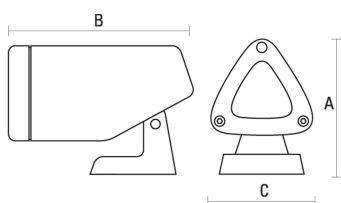

TORRE 1LED

Dane techniczne:

Kod	SLI003013NW
Moc	3 W
Prąd	30 mA
Napięcie	230 V
Klasa energetyczna	LED
Zużycie energii	3 kWh/1000h
Częstotliwość	50 Hz
Klasa ochrony PP	I
Zasilacz w komplecie	+
Strumień świetlny	150 lm
Skuteczność świetlna	50 lm/W
Temperatura barwowa	4000 K
Barwa światła	NW
Kąt rozsyłu światła	30 °
RA	80
Jednolitość barw SDCM max	5
Możliwość ściemniania	-
Zakres temperatur pracy	-20/+40 °
Trwałość	17000 h
Materiał obudowy	ALUMINIUM
Klasa szczelności	IP65
Kolor	SZARY
Wymiary (AxBxC)	89x73x66 mm
Waga	0.453 kg
Do użytku	wewnątrz,zewnątrz
Sposób montażu	NATYNKOWY
Zastosowanie	INT/EXT
Ilość sztuk w opakowaniu zbiorczym	36 szt.
Made in	PRC