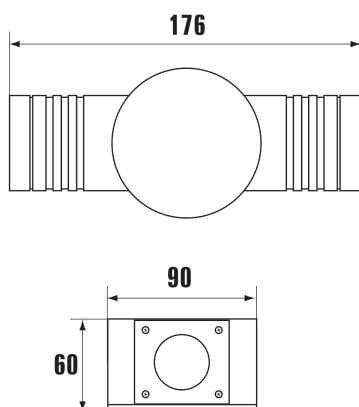

TORRE 230V 3,6W 2x1LED

Dane techniczne:

Kod	SLI003012CW
Moc	3,6 W
Prąd	30 mA
Napięcie	230 V
Klasa energetyczna	LED
Zużycie energii	4 kWh/1000h
Częstotliwość	50 Hz
Klasa ochronności PP	I
Zasilacz w komplecie	+
Strumień świetlny	220 lm
Skuteczność świetlna	61 lm/W
Temperatura barwowa	6000 K
Barwa światła	CW
Kąt rozsyłu światła	45 °
RA	80
Jednolitość barw SDCM max	5
Możliwość ściemniania	-
Zakres temperatur pracy	-20/+40 °
Trwałość	17000 h
Materiał obudowy	ALUMINIUM
Klasa szczelności	IP44
Kolor	SZARY
Wymiary (AxBxC)	176x90x60 mm
Waga	1.438 kg
Do użytku	wewnątrz,zewnątrz
Sposób montażu	NATYNKOWY
Zastosowanie	INT/EXT
Ilość sztuk w opakowaniu zbiorczym	1 szt.
Made in	PRC