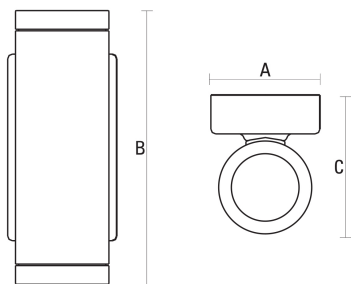

TORRE 2x3LED

Dane techniczne:

Kod	SLI003001CW
Moc	6 W
Prąd	50 mA
Napięcie	230 V
Klasa energetyczna	LED
Zużycie energii	6 kWh/1000h
Częstotliwość	50 Hz
Klasa ochrony PP	I
Zasilacz w komplecie	+
Strumień świetlny	400 lm
Skuteczność świetlna	66 lm/W
Temperatura barwowa	6000 K
Barwa światła	CW
Kąt rozsyłu światła	45 °
RA	80
Jednolitość barw SDCM max	5
Możliwość ściemniania	-
Zakres temperatur pracy	-20/+40 °
Trwałość	17000 h
Materiał obudowy	ALUMINIUM
Klasa szczelności	IP44
Kolor	CZARNY
Wymiary (AxBxC)	80x176x90. mm
Waga	1.271 kg
Do użytku	wewnątrz,zewnątrz
Sposób montażu	NATYNKOWY
Zastosowanie	INT/EXT
Ilość sztuk w opakowaniu zbiorczym	12 szt.
Made in	PRC