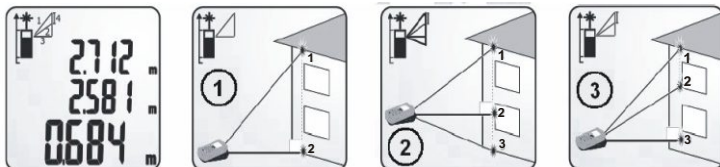

Dalmierze laserowe

Rys 1. Pomiary pośrednie:

1. Wyznaczanie odległości 1-2 przy pomocy dwóch pomiarów pomocniczych
2. Wyznaczanie odległości 1-3 przy pomocy trzech pomiarów pomocniczych (suma)
3. Wyznaczanie odcinka 1-2 przy pomocy trzech pomiarów pomocniczych (różnica)