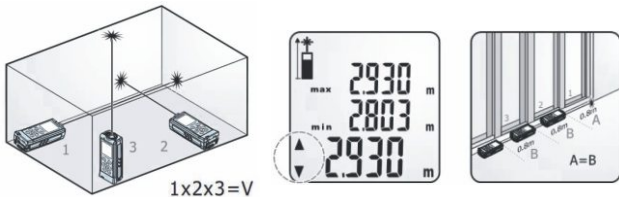

Rys 2. Pomiary objętości (powierzchni)
Postępować zg. z instrukcjami na wyświetlaczu aby zmierzyć dł., szer. i wysokość (dla pomiaru powierzchni i objętości)

Rys 3. Odmierzanie odcinków
W trybie pomiarów dynamicznych, po lewej stronie wyświetlacza pojawiają się strzałki informujące, w którą stronę przesuwać dalmierz dla odmierzeniażądanego odcinka.

Funkcje i cechy specjalne

- Funkcje arytmetyczne: dodawanie i odejmowanie pomiarów
- Pomiar dynamiczny (ciągły) i pomiar z samowyzwalaniem
- Wybór 3 punktów odniesienia: tył obudowy, przód obudowy, odchylana stopka z tyłu obudowy
- Pomiar powierzchni i objętości (Rys 1)
- Pomiar pośredni zg. z twierdzeniem Pitagorasa (Rys 3)
- Odmierzanie odcinków (Rys 2)
- Włączanie/wyłączanie wskaźnika laserowego i podświetlenia
- Automatyczna pamięć ostatnich 20 pomiarów
- Wielosegmentowy wskaźnik rozładowania baterii
- Automatyczne wyłączenie (laser po 30s, dalmierz po 180s)