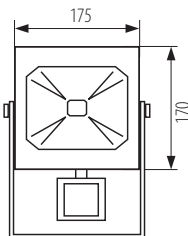

ANTRA LED20W-NW-SE
ANTRA LED30W-NW-SE