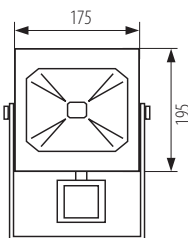

ANTRA LED50W-NW-SE B