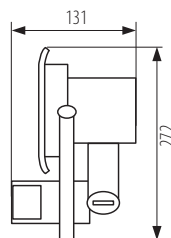

ANTRA LED10W-NW-SE GR