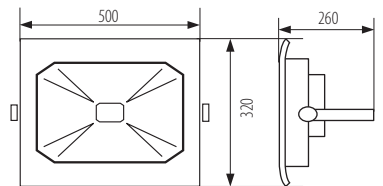

ANTRA LED200W

Kanlux

	Kanlux	[W]	[lm]	Tc [K] EUPSE ≤ 6x MacAdam
ANTRA LED10W-NW B	25703	10 W	750 lm	4000 K
ANTRA LED10W-NW GR	25583	10 W	750 lm	4000 K
ANTRA LED20W-NW B	25704	20 W	1500 lm	4000 K
ANTRA LED20W-NW GR	25589	20 W	1500 lm	4000 K
ANTRA LED30W-NW B	25705	30 W	2300 lm	4000 K
ANTRA LED30W-NW GR	25584	30 W	2300 lm	4000 K
ANTRA LED50W-NW B	25707	50 W	3700 lm	4000 K
ANTRA LED50W-NW GR	25585	50 W	3700 lm	4000 K
ANTRA LED100W-NW GR	25586	100 W	7500 lm	4000 K
ANTRA LED150W-NW GR	25587	150 W	12000 lm	4000 K
ANTRA LED200W-NW GR	25700	200 W	15500 lm	4000 K

PL

szary lub czarny
obudowa: aluminium / odbłyśnik: aluminium /
szyba ochronna: szkło hartowane

GB

grey or black
casing: aluminum / reflector: aluminum / protective
glass: hardened glass

RUS

белый
корпус: сплав алюминия / консоль: листовая
сталь / плафон: закаленное стекло