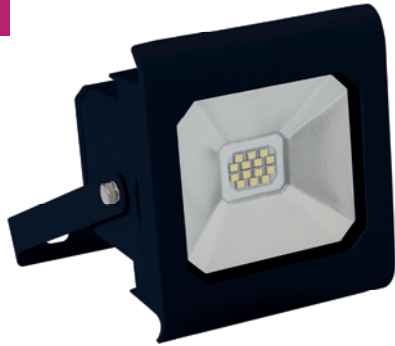

LED SMD

Naświetlacz LED
LED floodlight

IP65

ANTRA LED

ANTRA LED10W-NW B

ANTRA LED200W-NW GR

ANTRA LED10W

ANTRA LED20W
ANTRA LED30W

ANTRA LED50W

ANTRA LED100W

ANTRA LED150W

ANTRA LED200W

Kanlux

| | Kanlux | [W] | [lm] | Tc [K] EUPSE ≤ 6x MacAdam |
|---------------------|--------|-------|----------|---------------------------------|
| ANTRA LED10W-NW B | 25703 | 10 W | 750 lm | 4000 K |
| ANTRA LED10W-NW GR | 25583 | 10 W | 750 lm | 4000 K |
| ANTRA LED20W-NW B | 25704 | 20 W | 1500 lm | 4000 K |
| ANTRA LED20W-NW GR | 25589 | 20 W | 1500 lm | 4000 K |
| ANTRA LED30W-NW B | 25705 | 30 W | 2300 lm | 4000 K |
| ANTRA LED30W-NW GR | 25584 | 30 W | 2300 lm | 4000 K |
| ANTRA LED50W-NW B | 25707 | 50 W | 3700 lm | 4000 K |
| ANTRA LED50W-NW GR | 25585 | 50 W | 3700 lm | 4000 K |
| ANTRA LED100W-NW GR | 25586 | 100 W | 7500 lm | 4000 K |
| ANTRA LED150W-NW GR | 25587 | 150 W | 12000 lm | 4000 K |
| ANTRA LED200W-NW GR | 25700 | 200 W | 15500 lm | 4000 K |

PL

szary lub czarny
obudowa: aluminium / odbłyśnik: aluminium /
szyba ochronna: szkło hartowane

GB

grey or black
casing: aluminum / reflector: aluminum / protective
glass: hardened glass

RUS

белый
корпус: сплав алюминия / консоль: листовая
сталь / плафон: закаленное стекло

szary lub czarny
obudowa: aluminium / odbłyśnik: aluminium /
szyba ochronna: szkło hartowane

GB

grey or black
casing: aluminum / reflector: aluminum / protective
glass: hardened glass

RUS

серый
корпус: сплав алюминия / защитное стекло:
закаленное стекло / консоль: черный металл