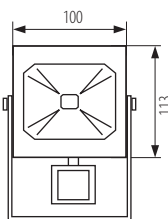

ANTRA SE
IP44

ANTRA LED10W-NW-SE