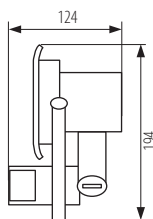

ANTRA LED20W-NW-SE
ANTRA LED30W-NW-SE